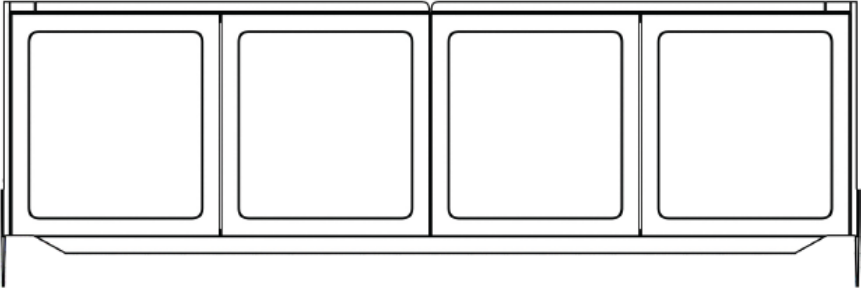

# Buffet

50 cm  
19,6 "

240 cm  
94,4 "

80 cm  
31,4 "

BUFFET  
**CONRAD**

**BRETON**

## Diferenciais:

- Tampo em vidro ou espelho
- Portas com acabamento em fibra
  - Pés em aço inox 304 tonalizado
- Prateleira interna em vidro incolor 06mm
- Corpo externo revestido em couro

Buffet

**CONRAD**

**BRETON**

 Estrutura em mdf revestido em couro reconstituído. Tampo em cristal ou espelho, portas com acabamento em fibra. Medidas especiais sob consulta.

Medidas podem apresentar leves variações. Nos reservamos o direito de efetuar essas alterações sem consulta prévia.