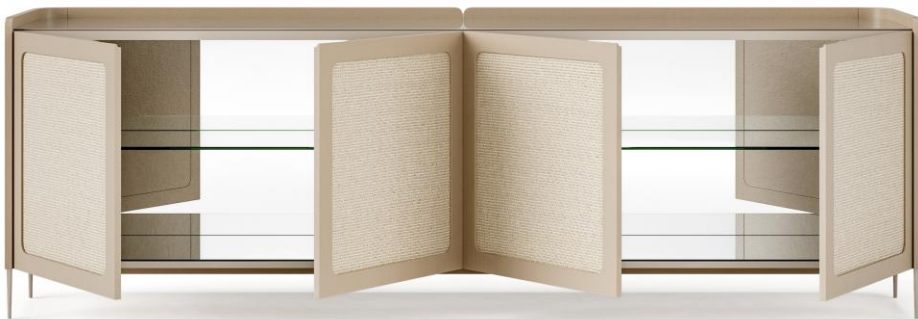

# BRETON

BUFFET  
**CONRAD**

BUFFET  
**CONRAD**

**BRETON**

# Buffet

50 cm  
19,6 "

240 cm  
94,4 "

80 cm  
31,4 "

BUFFET  
**CONRAD**

**BRETON**

## Diferenciais:

- Tampo em vidro ou espelho
- Portas com acabamento em fibra
  - Pés em aço inox 304 tonalizado
- Prateleira interna em vidro incolor 06mm
- Corpo externo revestido em couro

Buffet

**CONRAD**

**BRETON**

 Estrutura em mdf revestido em couro reconstituído. Tampo em cristal ou espelho, portas com acabamento em fibra. Medidas especiais sob consulta.

Medidas podem apresentar leves variações. Nos reservamos o direito de efetuar essas alterações sem consulta prévia.